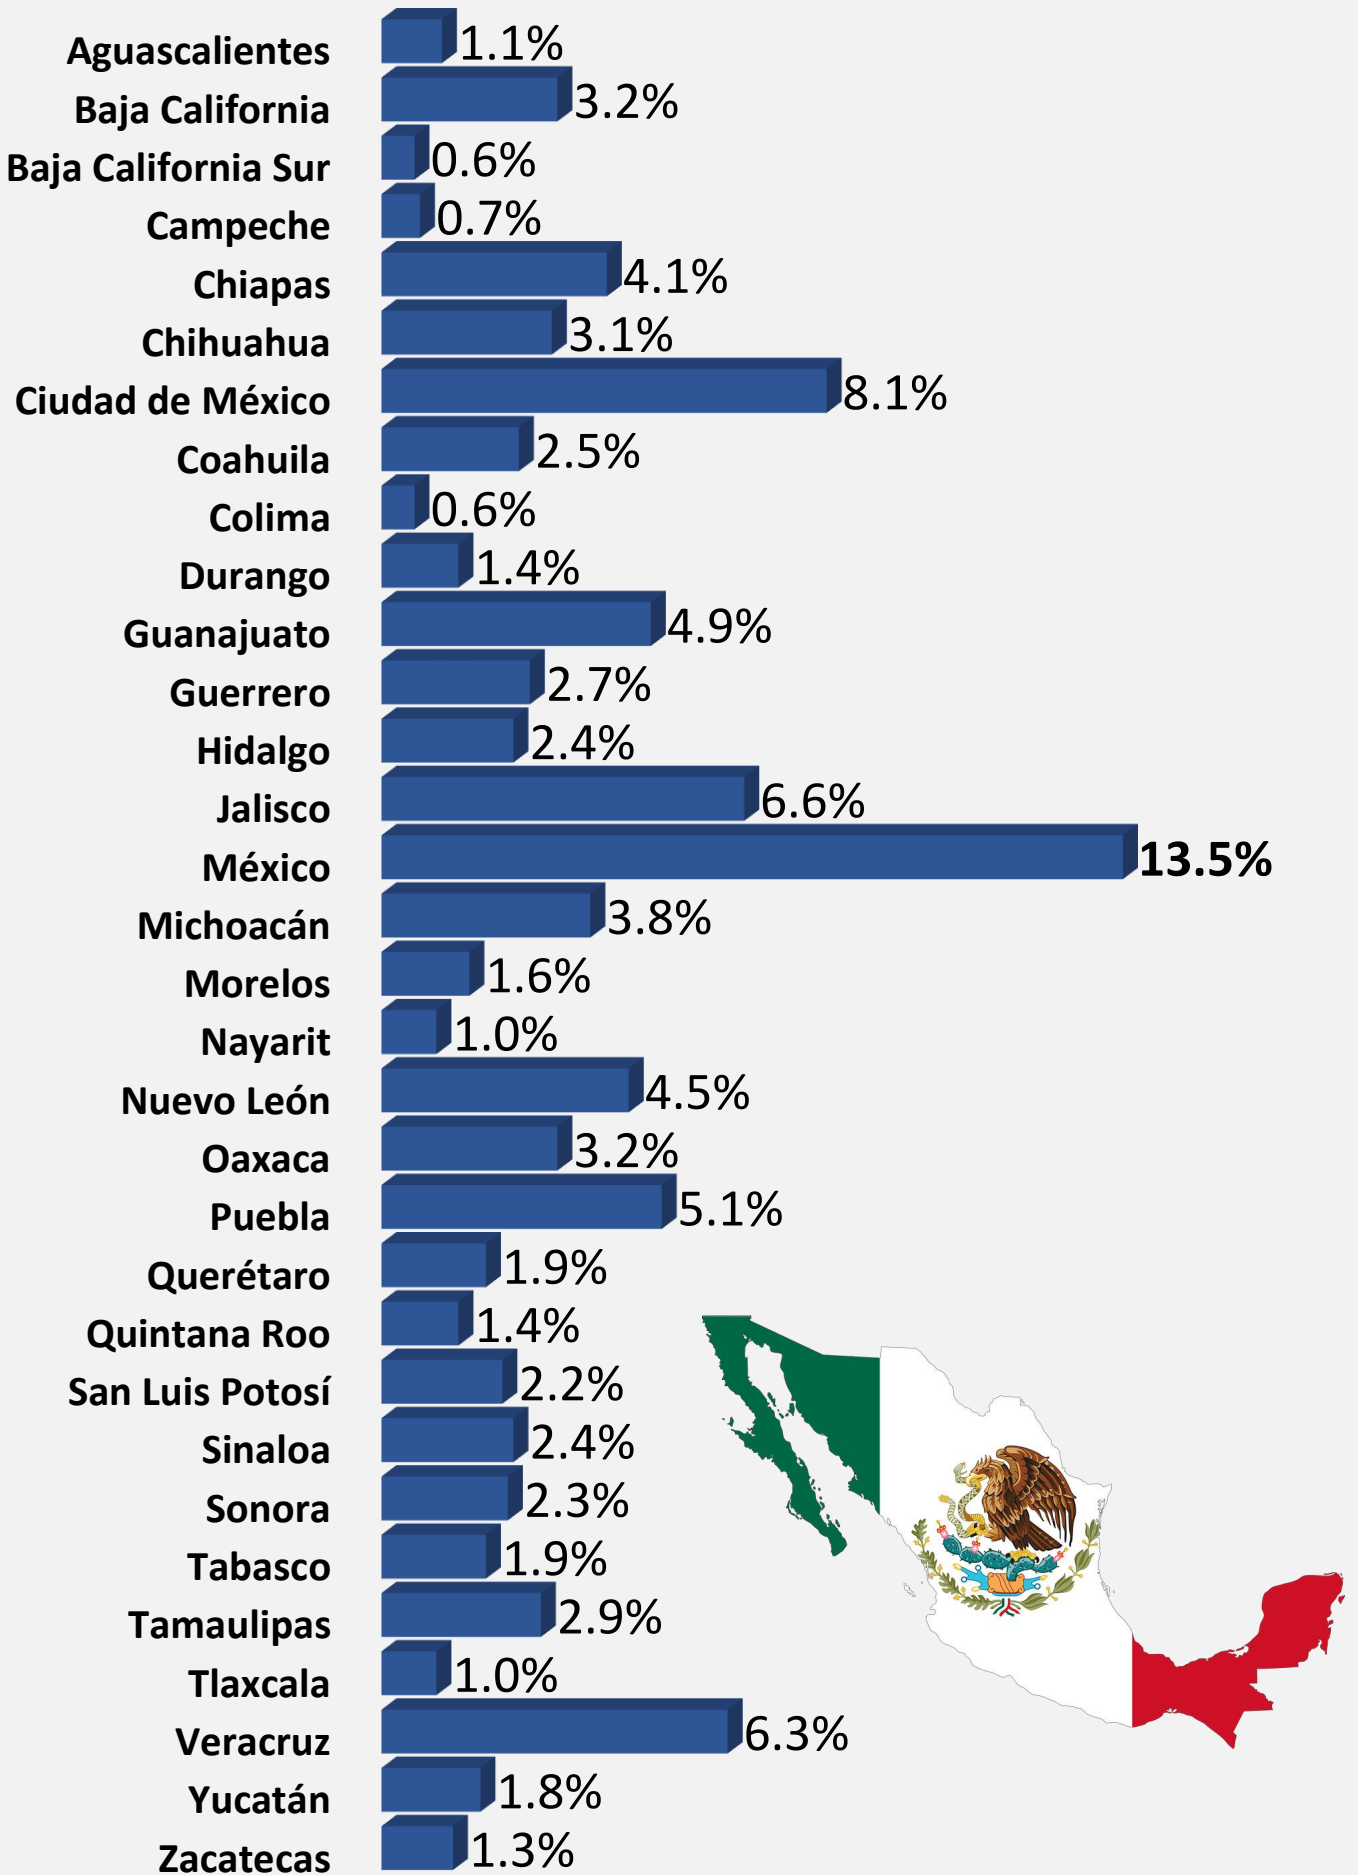

INTEGRANTES EN EL PROYECTO: 4
1 director, 1 diseñador,
1 programador y 1 procesador de datos.

Sexo

■ Hombres ■ Mujeres

Estado

**¿Apruebas o desapruebas el desempeño del
Presidente López Obrador?**

■ **Apruebo** ■ **Desapruebo**

¿Apruebas o desapruebas el desempeño de tu Gobernador?

¿Apruebas o desapruebas el desempeño de tu Gobernador?

¿Apruebas a tu Gobernador?

Promedio por Partido

60.1%

54.4%

48.4%

49.9%