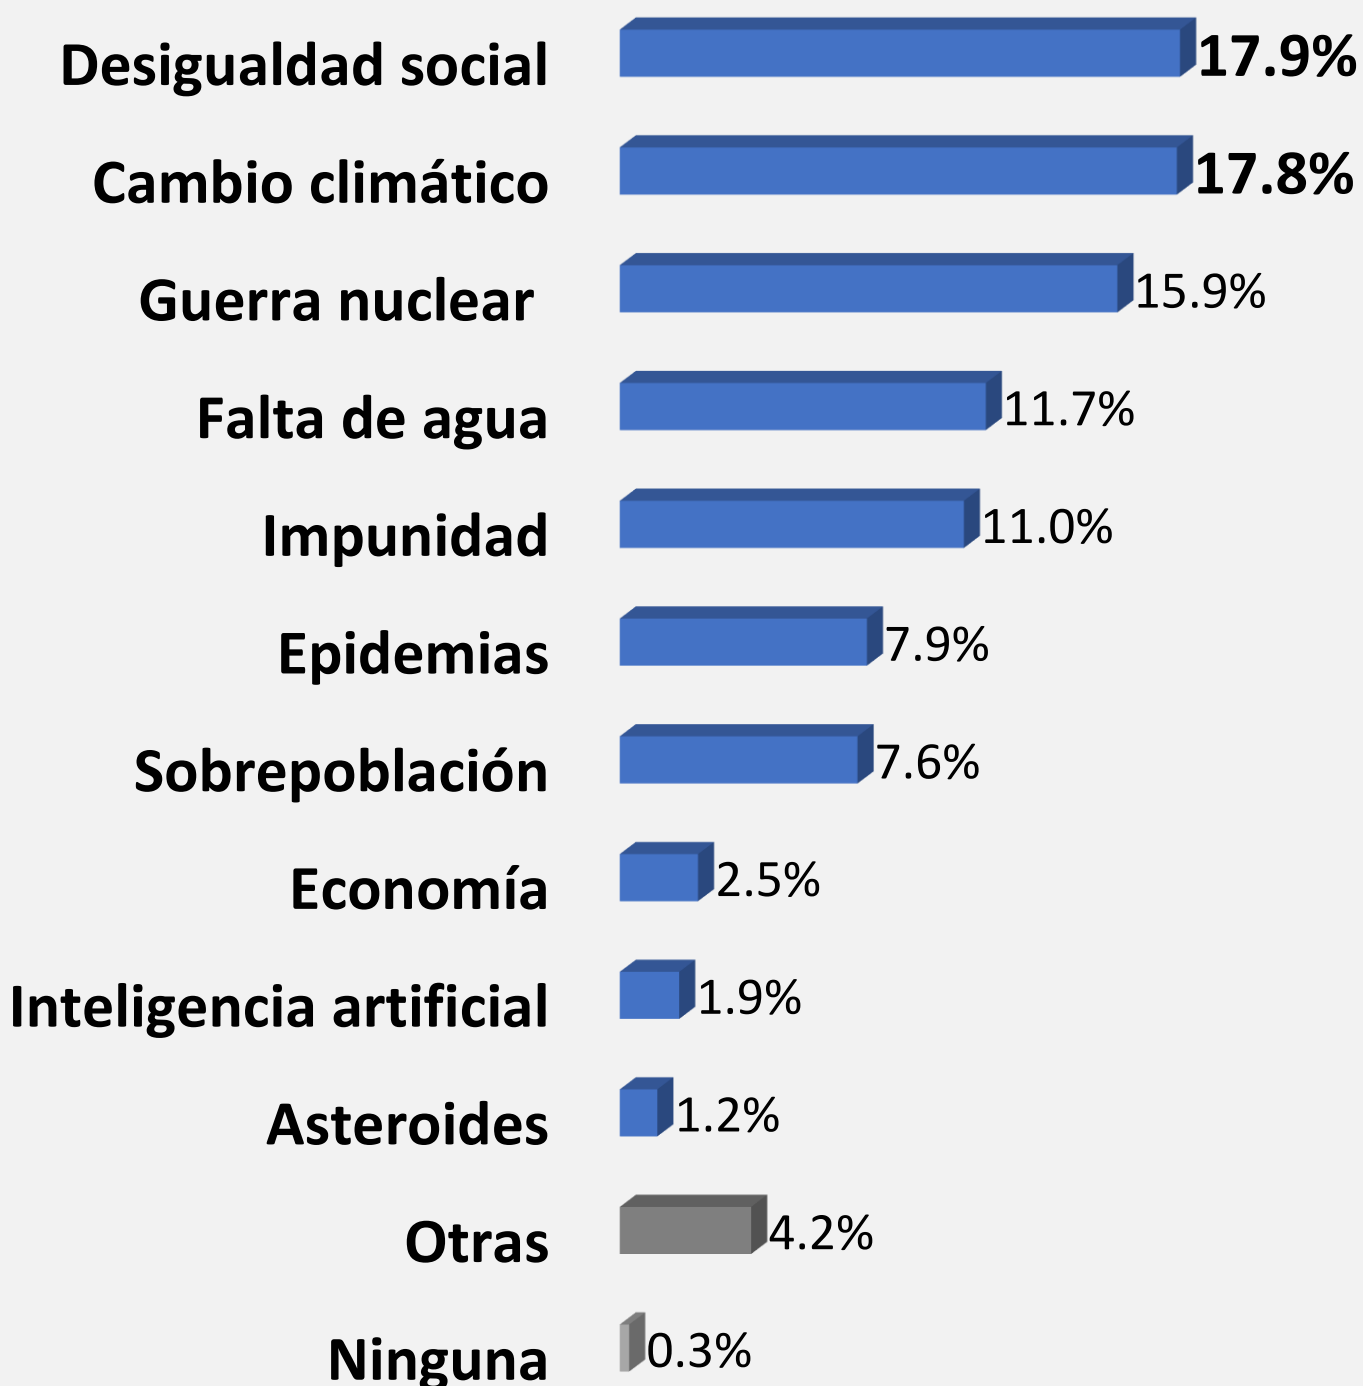

¿Cuál consideras que es la mayor amenaza a la existencia de la humanidad?