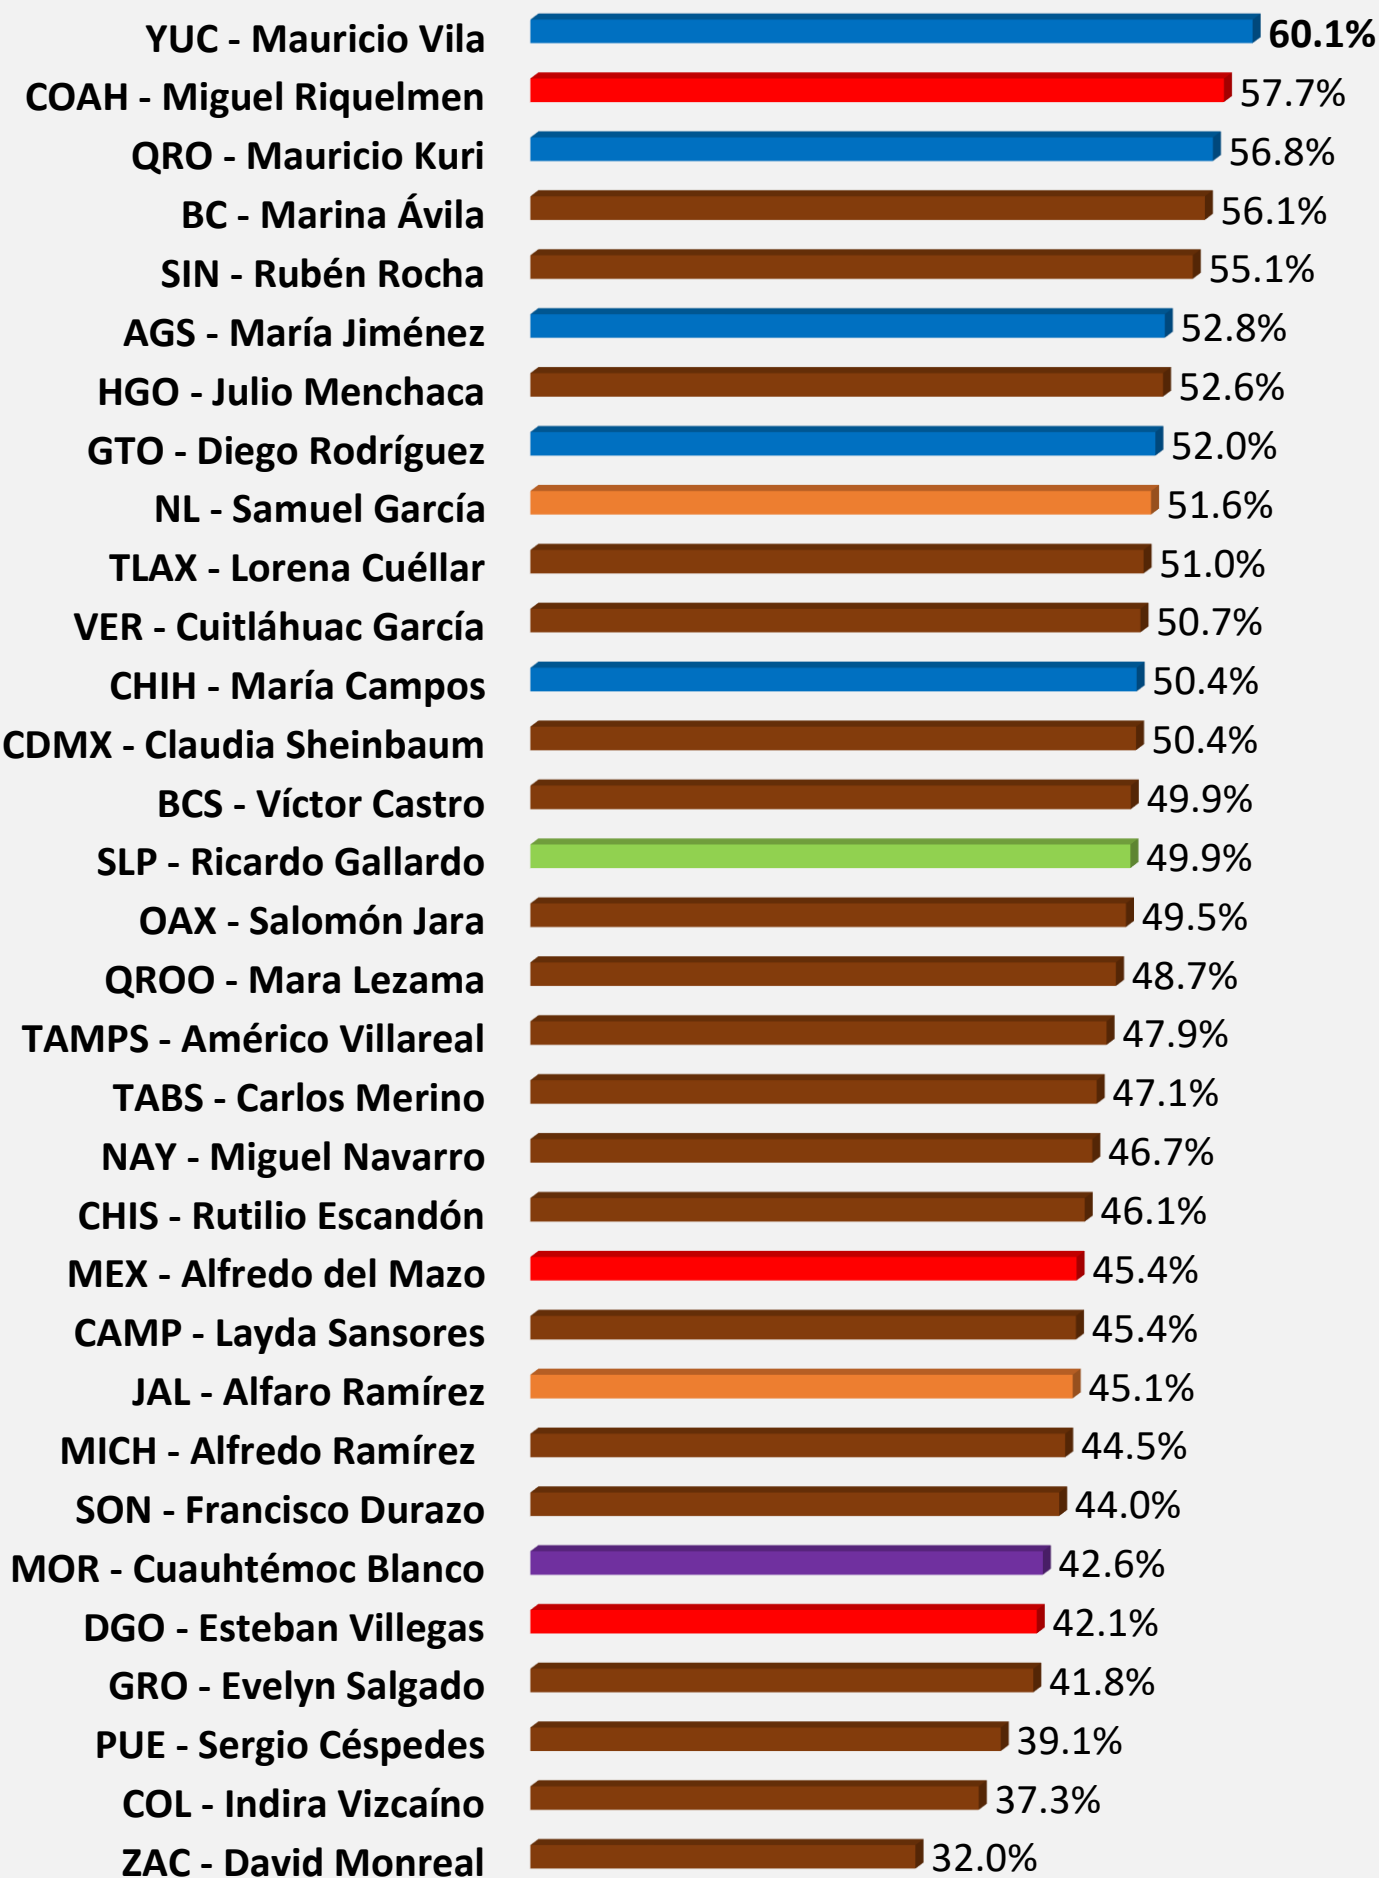

INTEGRANTES EN EL PROYECTO: 4
1 director, 1 diseñador,
1 programador y 1 procesador de datos.

Sexo

■ Hombres ■ Mujeres

Estado

**¿Apruebas o desapruebas el desempeño del
Presidente López Obrador?**

■ **Apruebo** ■ **Desapruebo**

¿Apruebas o desapruebas el desempeño de tu Gobernador?

¿Apruebas o desapruebas el desempeño de tu Gobernador?

¿Apruebas a tu Gobernador?

Promedio por Partido

60.1%

54.4%

48.4%

49.9%