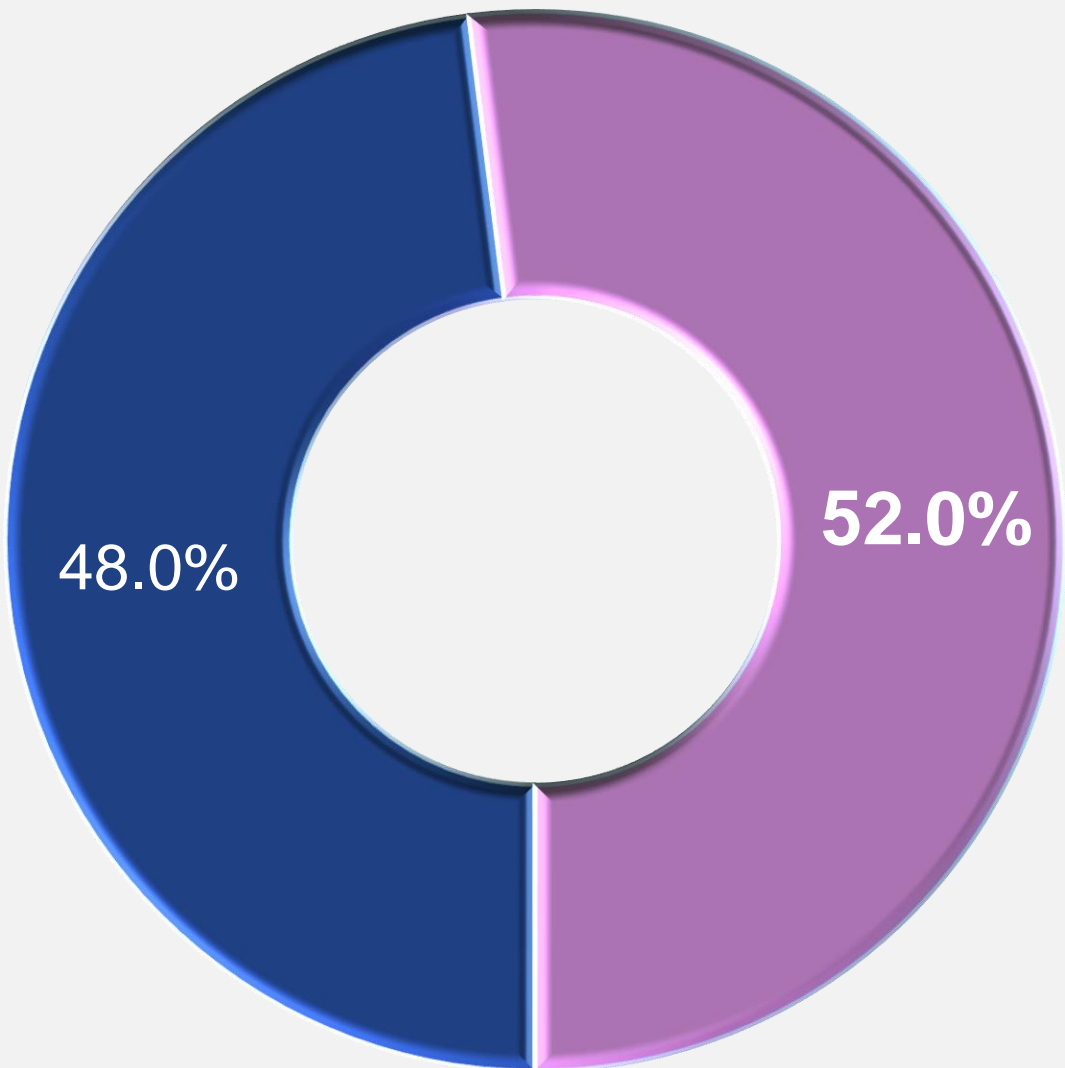

INTEGRANTES EN EL PROYECTO: 4
1 director, 1 diseñador,
1 programador y 1 procesador de datos.

Sexo

■ Hombres ■ Mujeres

Estado

**¿Apruebas o desapruebas el desempeño del
Presidente López Obrador?**

■ **Apruebo** ■ **Desapruebo**