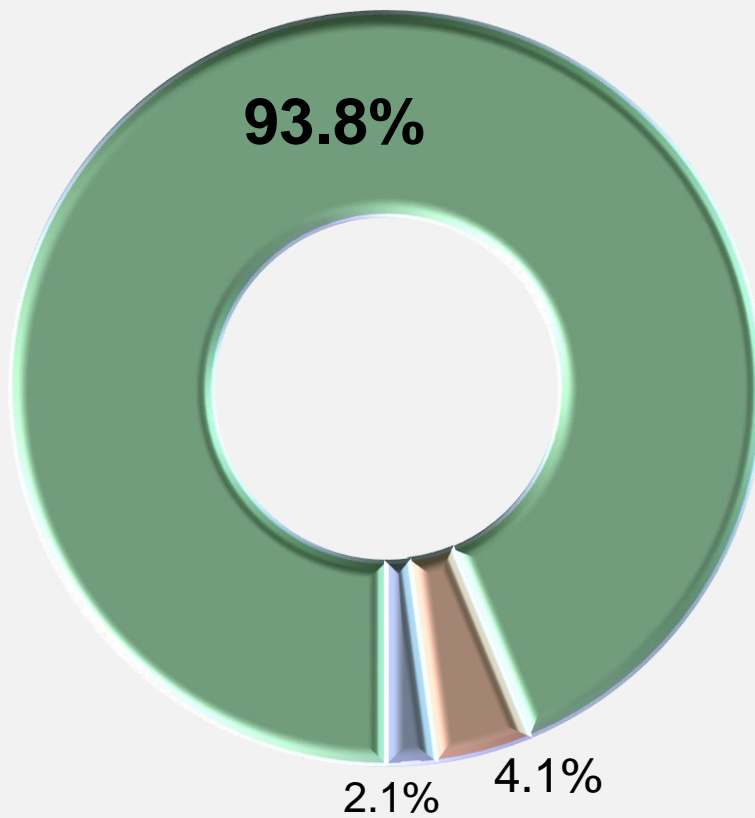

- ▼ Estable
- ▼ Inestable, pero yo solo saldré
- ▼ Inestable, pero necesito ayuda