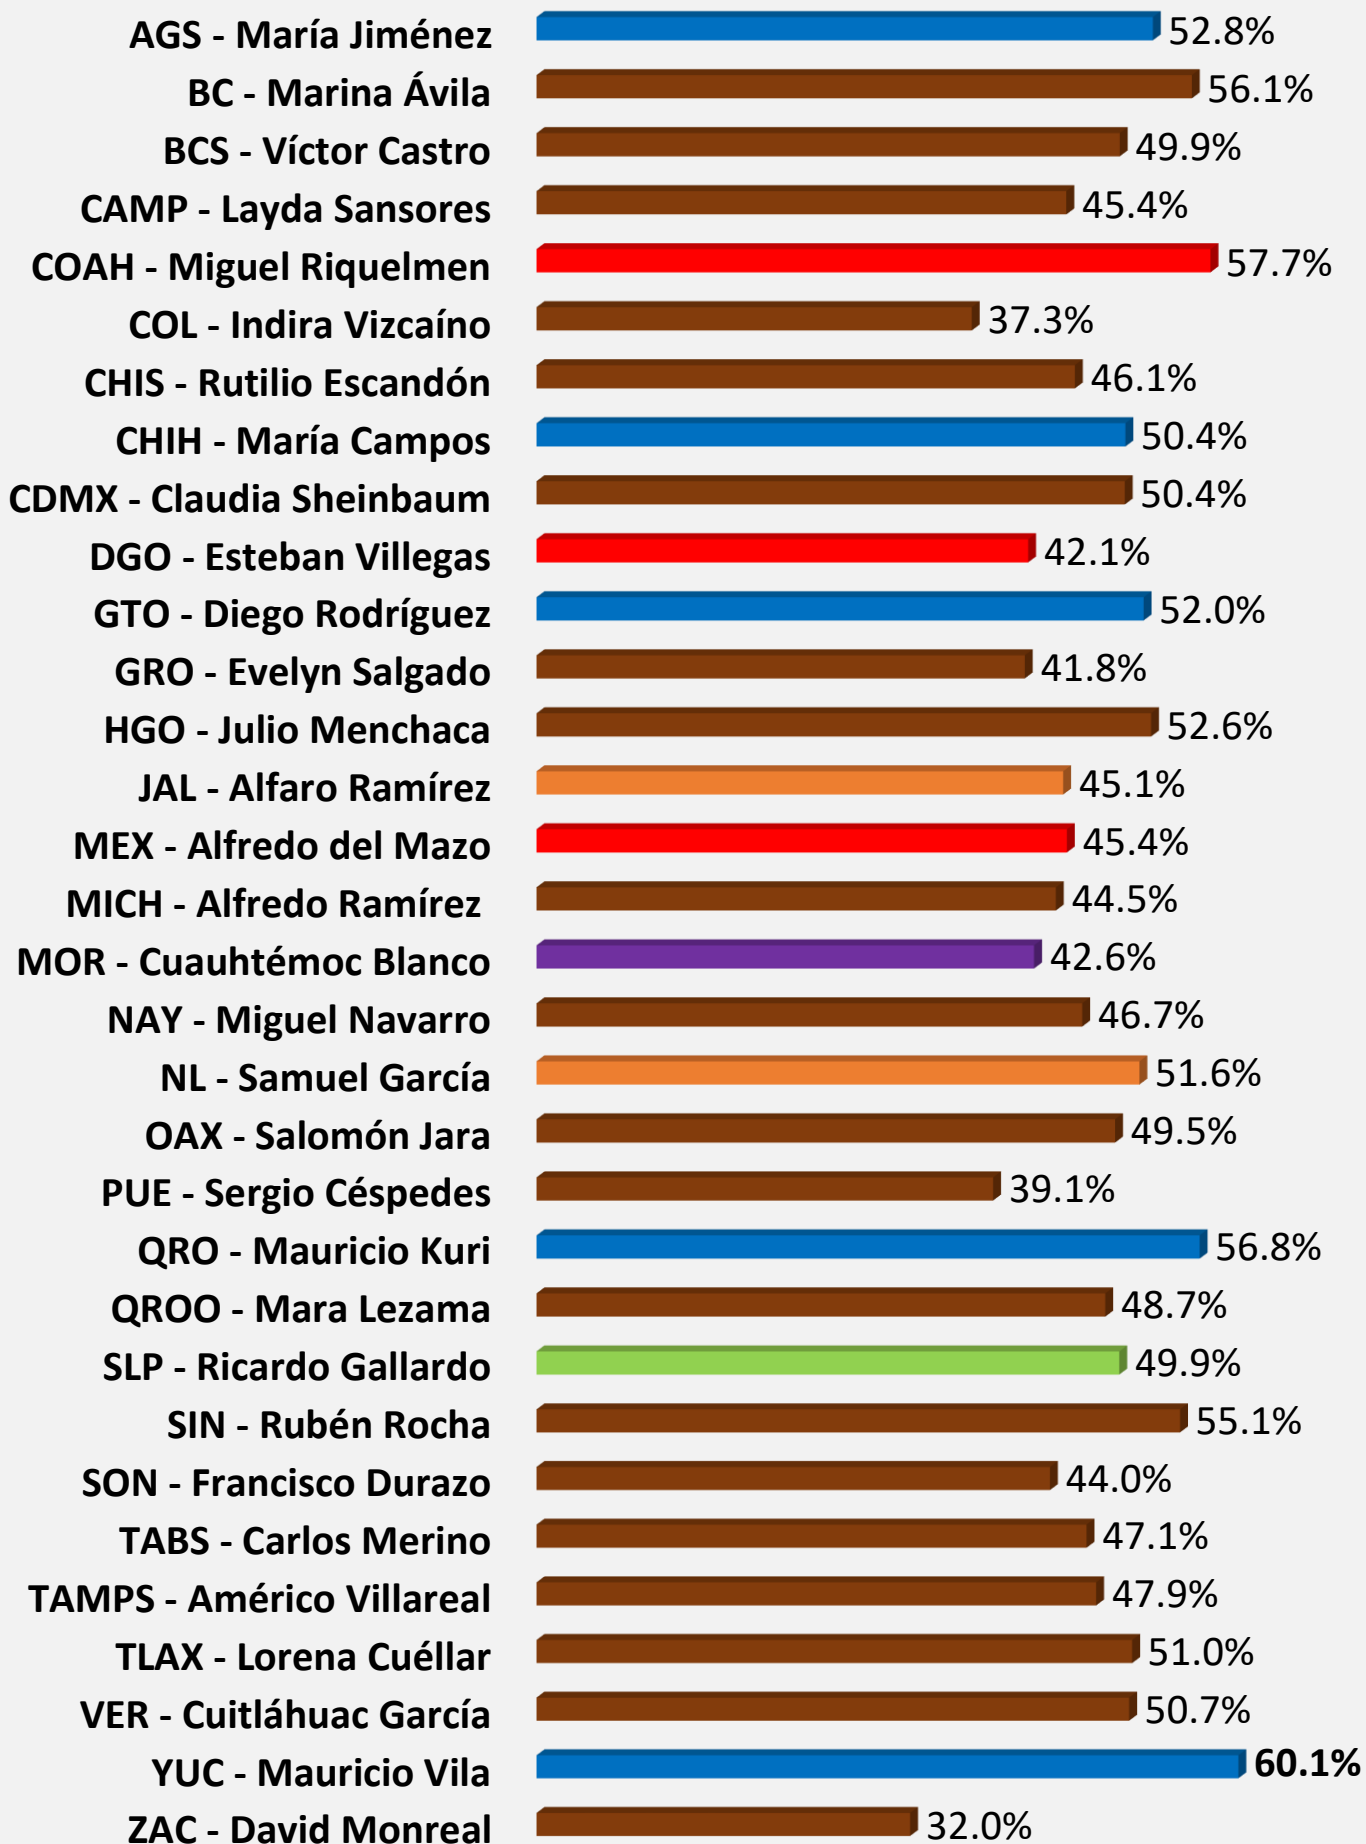

INTEGRANTES EN EL PROYECTO: 4
1 director, 1 diseñador,
1 programador y 1 procesador de datos.

Sexo

■ Hombres ■ Mujeres

Estado

**¿Apruebas o desapruebas el desempeño del
Presidente López Obrador?**

■ **Apruebo** ■ **Desapruebo**

¿Apruebas o desapruebas el desempeño de tu Gobernador?

¿Apruebas o desapruebas el desempeño de tu Gobernador?

¿Apruebas a tu Gobernador?

Promedio por Partido

60.1%

54.4%

48.4%

49.9%