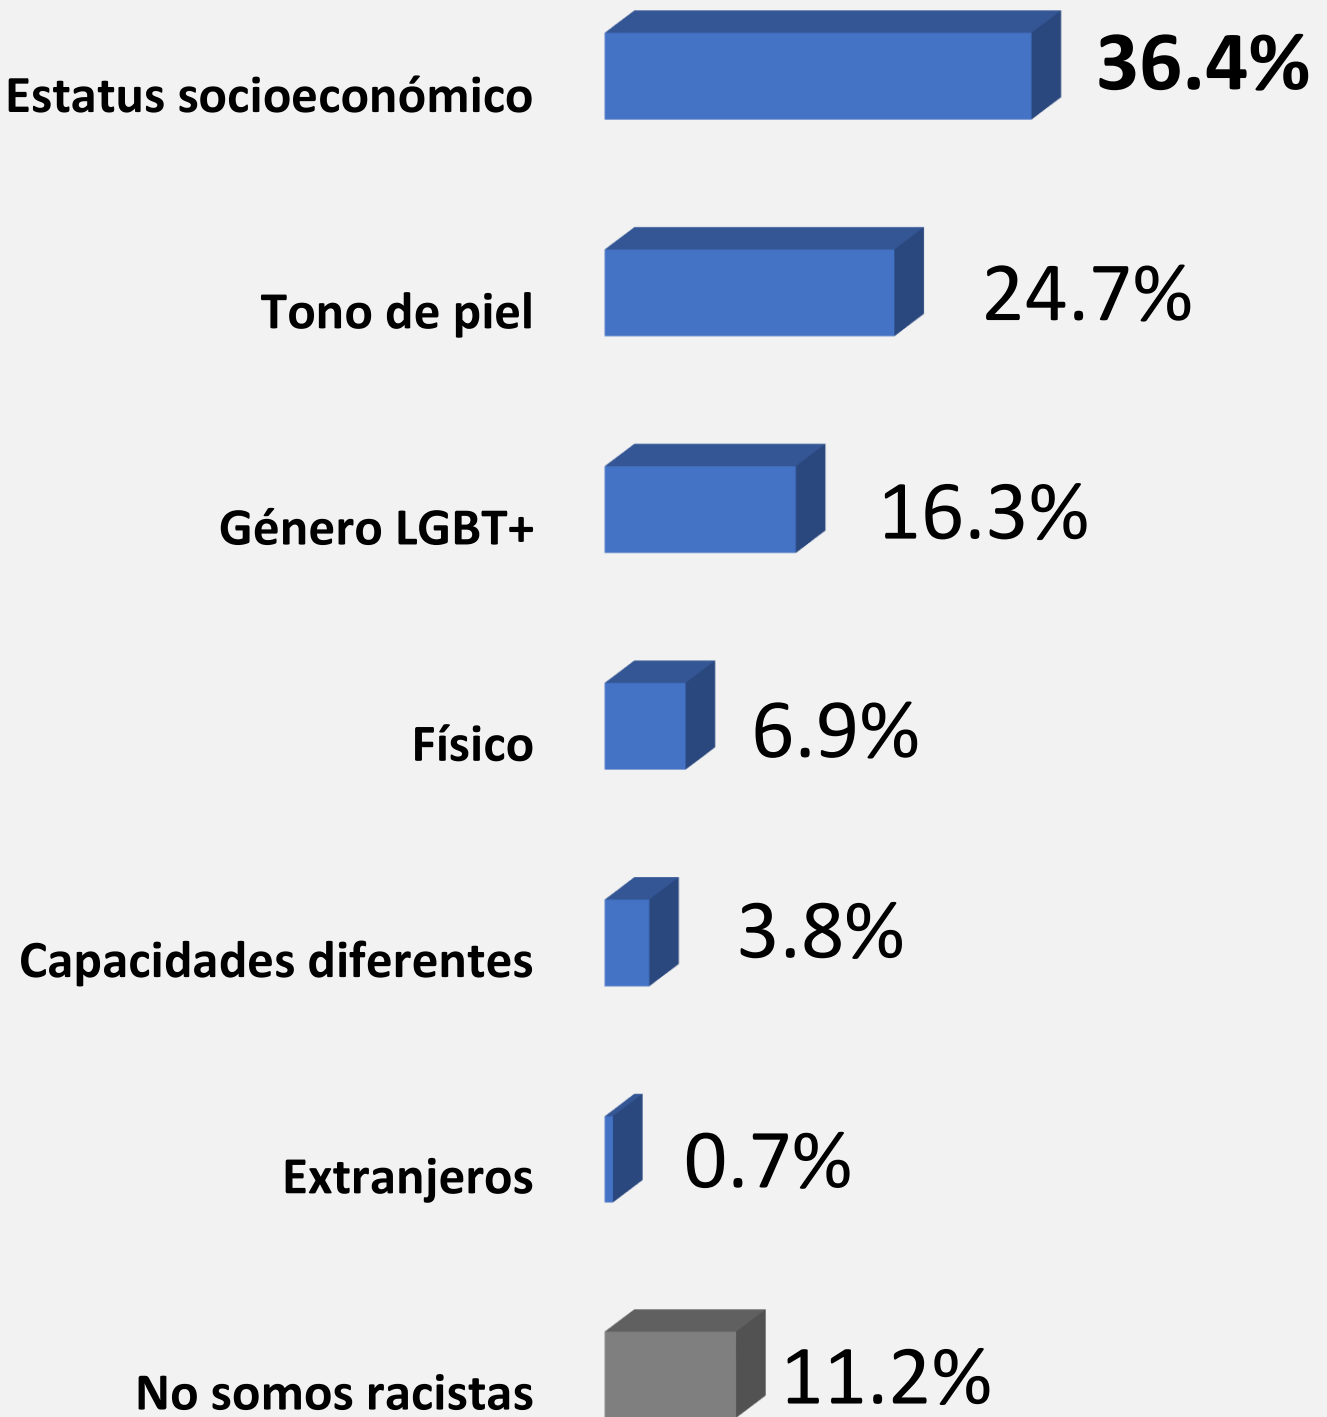

48.8%

46.8%

42.6%

CONFIANZA EN INSTITUCIONES

INSTITUCIÓN	Confío	No Confío	Desconozco
Universidades públicas	73.6%	21.5%	4.9%
Ejército	68.4%	28.8%	2.8%
Presidente AMLO	60.4%	39.3%	0.3%
Guardia Nacional	59.8%	37.6%	2.6%
INE (Instituto Nacional Electoral)	56.2%	43.1%	0.7%
OMS (Organización Mundial de la Salud)	55.8%	39.1%	5.1%
Iglesia católica	55.7%	41.1%	3.2%
Universidades privadas	53.1%	38.2%	8.7%
ONU (Organización de las Naciones Unidas)	42.0%	51.2%	6.8%
CNDH (Comisión Nacional De Derechos Humanos)	35.7%	63.1%	1.2%
Tu gobernador	33.8%	62.8%	3.4%
Senadores	30.8%	64.1%	5.1%
Diputados federales	28.9%	66.2%	4.9%
SCJN (Suprema Corte de Justicia de la Nación)	28.6%	67.4%	4.1%
Diputados locales	18.6%	72.1%	9.3%
Partidos políticos	18.5%	78.7%	2.8%

¿En qué somos MÁS racistas los mexicanos?

Conoces y qué opinión tienes de los siguientes actores

	Lupita Nyong'ó	
La conozco	38.9%	
Positiva	32.2%	
Negativa	6.7%	
No la conozco	61.1%	
Saldo	25.5%	

	Tenoch Huerta	
Lo conozco	46.8%	
Positiva	35.1%	
Negativa	11.7%	
No lo conozco	53.2%	
Saldo	23.4%	

Tenoch Huerta, autor de *Orgullo prieto*

Los actores Lupita Nyong'ó y Tenoch Huerta dicen ser víctimas de racismo en México, ¿consideras que...?

¿Qué imagen tienes de los siguientes influencers...?

	Lo conozco	Positiva	Negativa	No lo conozco	Saldo
Pongámoslo a prueba	30.5%	23.3%	7.2%	69.5%	16.1%
Kimberly Loaiza	36.3%	23.3%	13.0%	63.7%	10.3%
Juanpa Zurita	44.1%	27.0%	17.1%	56.0%	9.9%
Luisito comunica	50.4%	28.2%	22.2%	49.6%	6.0%
Juan de Dios Pantoja	24.5%	14.7%	9.8%	75.5%	4.9%
Danna Paola	55.8%	29.7%	26.1%	44.2%	3.6%
Brianda Deyanara	16.4%	9.5%	6.9%	83.7%	2.6%
Diego Dreyfus	20.3%	10.5%	9.8%	79.7%	0.7%
HotSpanish	20.0%	10.2%	9.8%	80.0%	0.4%
Mont Pantoja	19.7%	9.7%	10.0%	80.3%	-0.3%
Domelipa	20.7%	10.1%	10.6%	79.3%	-0.5%
Mona	20.3%	9.9%	10.4%	79.7%	-0.5%
Rod Contreras	17.5%	8.4%	9.1%	82.5%	-0.7%
Yeri Mua	20.1%	8.6%	11.5%	79.9%	-2.9%
Werevertumorro	39.9%	17.6%	22.3%	60.1%	-4.7%
Kunno	32.4%	12.3%	20.1%	67.6%	-7.8%