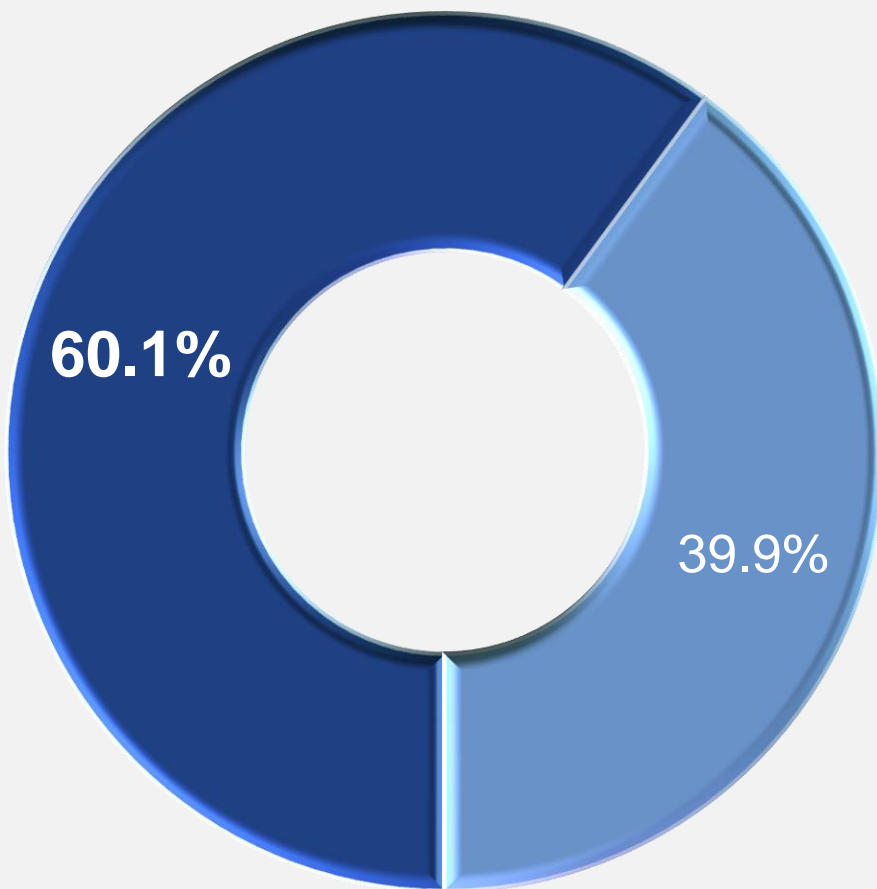

INTEGRANTES EN EL PROYECTO: 4
1 director, 1 diseñador,
1 programador y 1 procesador de datos.

Sexo

■ Hombres ■ Mujeres

Estado

**¿Apruebas o desapruebas el desempeño del
Presidente López Obrador?**

■ **Apruebo** ■ **Desapruebo**